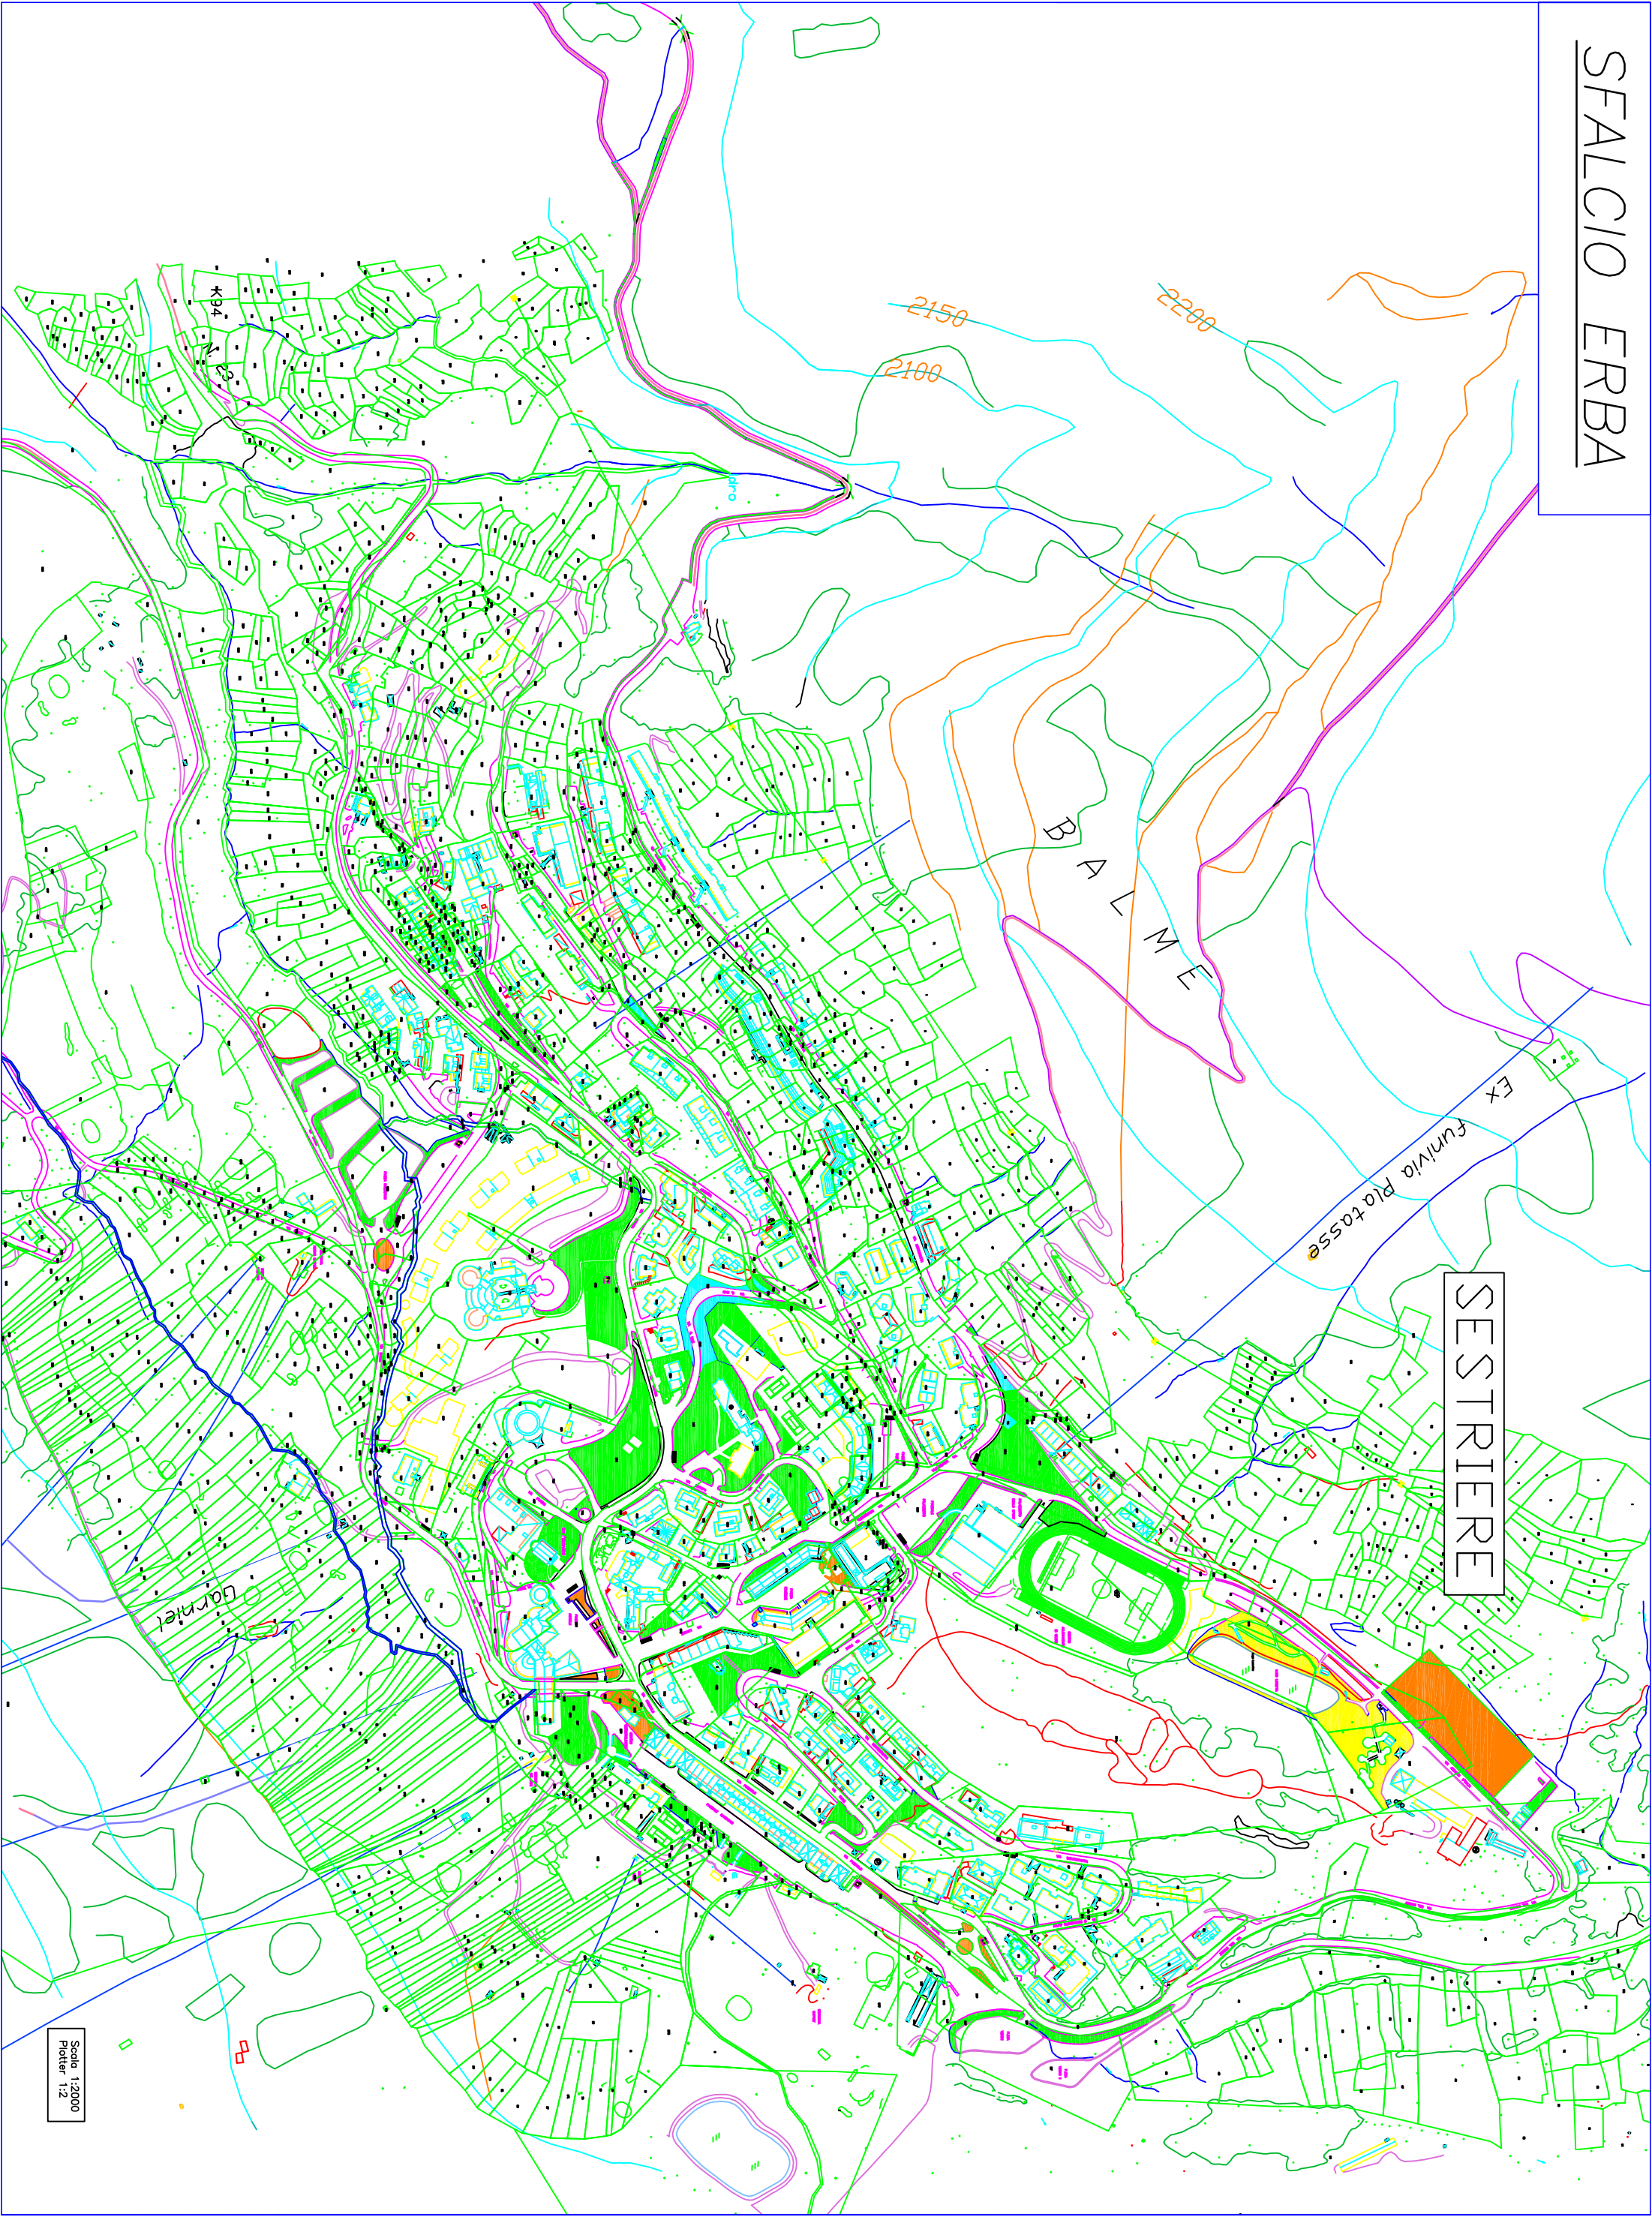

SFALCIO ERBA

B
A
L
E

SESTRIERE

Scale 1:2000
Plotter 1:2